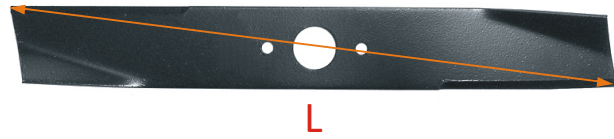

Kasumex

Description

Type of mounts and dimensions

A - central hole - width

B - outer hole - width

C - outer hole - width

D - outer holes distance

L - blade length

The actual appearance of products may be different from their photos in the catalog.

Lawnmower blades

Code	Replaces	L mm	A mm	B mm	C mm	D mm	Application:	Mount
AGRIMOTOR, FEVILL, SATTON								
K-100-054	917.0800	308	17	x	x	x	FM 33, FM3311, FM3313,, FF317	
K-100-425	930.0800	338	17	x	x	x	KK3512	
K-100-265	933.0800	363	17	x	x	x	KK3813, KK3815	
K-100-426	931.0800	386	17	x	x	x	KK4015	
K-100-266	934.0800	402	17	x	x	x	KK4216	
AGS								
K-90-2330	532-050422-533, SG532050422533	520	16,5	6,5	6,5	74,5	StarJet, AgroJet (Deck 102 cm) - turn left	
K-90-2340	532-050422-543, SG532050422543	520	16,5	6,5	6,5	74,5	StarJet, AgroJet (Deck 102 cm) - turn right	
AGROMA, FAWORYT								
K-100-004	2051, 222.00.22	332	19,3	10,3	10,3	40	1100,1300, Irys	
K-100-042	270011810	397	19,3	8,2	8,2	64	4100XS, 4120, Faworyt 4110	
K-100-043	270012010 270085710	445	19,3	8,2	8,2	64	1600, 4750 GLS, 4750 XS, Faworyt 4720, 4750	
K-100-044	270012110 270112610	510	19,3	8,2	8,2	64	5110, 5400 XQT, Faworyt 5400, 5450	